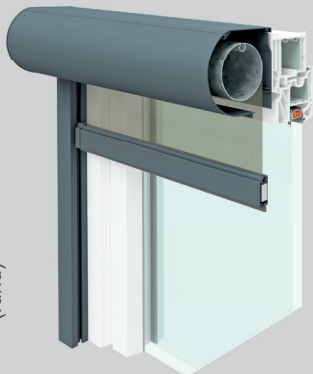

VORO® ZIP

Textiler Sonnenschutz

VORO ZIP SICHT-90
(quadratisch)

VORO ZIP BRAVO
(rund)

VORO ZIP PUTZ
(einputzbar)

Vorteile.

Platzsparend und ideal bei großen Fensterflächen.

Schutz vor sommerlicher Überwärmung und Blendung.

Robust gegen Wind und Wetter.

Schutz vor unerwünschten Einblicken.

Ideale Durchsicht nach draußen.

Moderne Akzente für die individuelle Fassadengestaltung.

Produktdetails.

- max. Breite: 5948 mm
- max. Höhe: 5000 mm
- max. Fläche: 18 m²

Schlotterer Facts.

- Die VORO ZIP-Vorbaukästen aus stranggepresstem Aluminium sind in **drei verschiedenen Ausführungen** erhältlich und bieten viele Möglichkeiten für die persönliche Fassadengestaltung. Kastengrößen: 95, 105 und 125.
- Beim **Hightech-Gewebe** kann je nach Vorliebe zwischen
 - **Glasfasergewebe** (Sergé 600, Satiné 5500, Sergé 600 BO Lunar),
 - **Polyestergewebe** (Soltis 86, Soltis 88, Soltis 92 Soltis B92-B702) und
 - **PVC freiem Gewebe** (StarScreen, Orchestra) gewählt werden.
- Je nach Anforderung können die **verschiedenen Stoffeigenschaften** wie Durchsicht, Wärme-, Blend- und Sichtschutz auf die individuellen Bedürfnisse abgestimmt werden.
- Maßgefertigt für jeden Fenstertyp.
- **Antrieb:** Motor, Funkmotor, Motor mit Solar-Antrieb.
- **Steuerungen: Präzise, komfortabel und zuverlässig.** Egal ob **kabelgebundene** oder **Funksteuerungen** unsere ZIP-Motoren sind auch für **Smart-Home-Lösungen** von bspw. KNX, evonHOME, Loxone, mediola® und io-homecontrol® geeignet.
- Kombinierbar mit Insektenschutzsystemen wie **Dreh- Schiebe- oder Spannrahmen.**
- **Ausstattungsextras:** Sturzdämmung, Motor mit Rettungswegmodul uvm.
- Die Sonnenschutzprodukte und ZIP Stoffe sind in einer **großen Farbvielfalt** erhältlich und können ideal aufeinander abgestimmt werden.