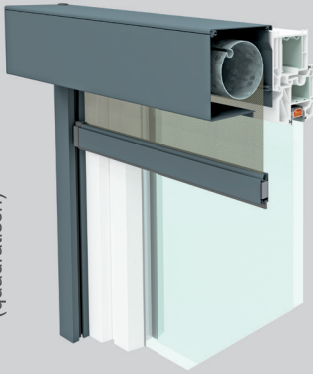

VORO® ZIP

Textiler Sonnenschutz

VORO ZIP SICHT-90
(quadratisch)

VORO ZIP BRAVO
(rund)

VORO ZIP PUTZ
(einputzbar)

Vorteile.

Platzsparend und ideal bei großen Fensterflächen.

Schutz vor sommerlicher Überwärmung und Blendung.

Robust gegen Wind und Wetter.

Schutz vor unerwünschten Einblicken.

Ideale Durchsicht nach draußen.

Moderne Akzente für die individuelle Fassadengestaltung.

Produktdetails.

- max. Breite: 5948 mm
- max. Höhe: 5000 mm
- max. Fläche: 18 m²

Schlotterer Facts.

- Die VORO ZIP-Vorbaukästen aus stranggepresstem Aluminium sind in **drei verschiedenen Ausführungen** erhältlich und bieten viele Möglichkeiten für die persönliche Fassadengestaltung. Kastengrößen: 95, 105 und 125.
- Beim **Hightech-Gewebe** kann je nach Vorliebe zwischen
 - **Glasfasergewebe** (Sergé 600, Satiné 5500, Sergé 600 BO Lunar),
 - **Polyestergewebe** (Soltis 86, Soltis 88, Soltis 92 Soltis B92-B702) und
 - **PVC freiem Gewebe** (StarScreen, Orchestra) gewählt werden.
- Je nach Anforderung können die **verschiedenen Stoffeigenschaften** wie Durchsicht, Wärme-, Blend- und Sichtschutz auf die individuellen Bedürfnisse abgestimmt werden.
- Maßgefertigt für jeden Fenstertyp.
- **Antrieb:** Motor, Funkmotor, Motor mit Solar-Antrieb.
- **Steuerungen: Präzise, komfortabel und zuverlässig.** Egal ob **kabelgebundene** oder **Funksteuerungen** unsere ZIP-Motoren sind auch für **Smart-Home-Lösungen** von bspw. KNX, evonHOME, Loxone, mediola® und io-homecontrol® geeignet.
- Kombinierbar mit Insektenschutzsystemen wie **Dreh- Schiebe- oder Spannrahmen.**
- **Ausstattungsextras:** Sturzdämmung, Motor mit Rettungswegmodul uvm.
- Die Sonnenschutzprodukte und ZIP Stoffe sind in einer **großen Farbvielfalt** erhältlich und können ideal aufeinander abgestimmt werden.