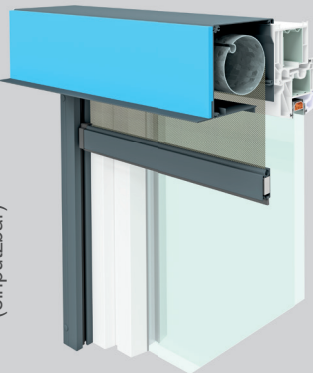

VORO® ZIP

Textiler Sonnenschutz

VORO ZIP SICHT-90
(quadratisch)

VORO ZIP BRAVO
(rund)

VORO ZIP PUTZ
(einputzbar)

Vorteile.

Platzsparend und ideal bei großen Fensterflächen.

Schutz vor sommerlicher Überwärmung und Blendung.

Robust gegen Wind und Wetter.

Schutz vor unerwünschten Einblicken.

Ideale Durchsicht nach draußen.

Moderne Akzente für die individuelle Fassadengestaltung.

Produktdetails.

- max. Breite: 5948 mm
- max. Höhe: 5000 mm
- max. Fläche: 18 m²

Schlotterer Facts.

- Die VORO ZIP-Vorbaukästen aus stranggepresstem Aluminium sind in **drei verschiedenen Ausführungen** erhältlich und bieten viele Möglichkeiten für die persönliche Fassadengestaltung. Kastengrößen: 95, 105 und 125.
- Beim **Hightech-Gewebe** kann je nach Vorliebe zwischen
 - **Glasfasergewebe** (Sergé 600, Satiné 5500, Sergé 600 BO Lunar),
 - **Polyestergewebe** (Soltis 86, Soltis 88, Soltis 92 Soltis B92-B702) und
 - **PVC freiem Gewebe** (StarScreen, Orchestra) gewählt werden.
- Je nach Anforderung können die **verschiedenen Stoffeigenschaften** wie Durchsicht, Wärme-, Blend- und Sichtschutz auf die individuellen Bedürfnisse abgestimmt werden.
- Maßgefertigt für jeden Fenstertyp.
- **Antrieb:** Motor, Funkmotor, Motor mit Solar-Antrieb.
- **Steuerungen: Präzise, komfortabel und zuverlässig.** Egal ob **kabelgebundene** oder **Funksteuerungen** unsere ZIP-Motoren sind auch für **Smart-Home-Lösungen** von bspw. KNX, evonHOME, Loxone, mediola® und io-homecontrol® geeignet.
- Kombinierbar mit Insektenschutzsystemen wie **Dreh- Schiebe- oder Spannrahmen.**
- **Ausstattungsextras:** Sturzdämmung, Motor mit Rettungswegmodul uvm.
- Die Sonnenschutzprodukte und ZIP Stoffe sind in einer **großen Farbvielfalt** erhältlich und können ideal aufeinander abgestimmt werden.