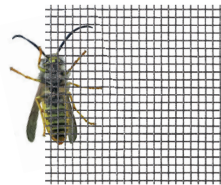

Produktdetails.

IGI Rollo mit Fiberglasgewebe

- min. Breite: 430 mm
- max. Breite: 2000 mm
- min. Höhe: 400 mm
- max. Höhe: 2300 mm

Schlotterer Facts.

- Das **IGI Rollo** kann als Komplettsystem bei Fenstern und Türen eingesetzt werden.
- Während der Wintermonate kann das Insektenschutzgewebe ganz einfach im Rollokasten verstaut werden.
- Bedienung:
  - mittels **praktischer Griffleiste** von innen
  - von **außen mit Griffknopf** (optional)
  - als Bedienhilfe wird eine Schnur im Zubehör mitgeliefert.
- **Abdichtung mittels Bürste** nach unten oder zum Stock.
- Eingebaute **Aufzugsbremse** für ein sanftes Aufrollen.
- Das Rollo ist in einer **großen Farbvielfalt** erhältlich und kann farblich perfekt auf Fenster- oder Türrahmen abgestimmt werden. Mit Rollläden, Raffstoren und textilem Sonnenschutz kombinierbar.