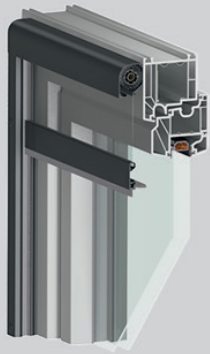

# Insektenschutz Rollo

IGI Rollo

Bedienung mittels Griffleiste

Gewebeart: Fiberglasgewebe