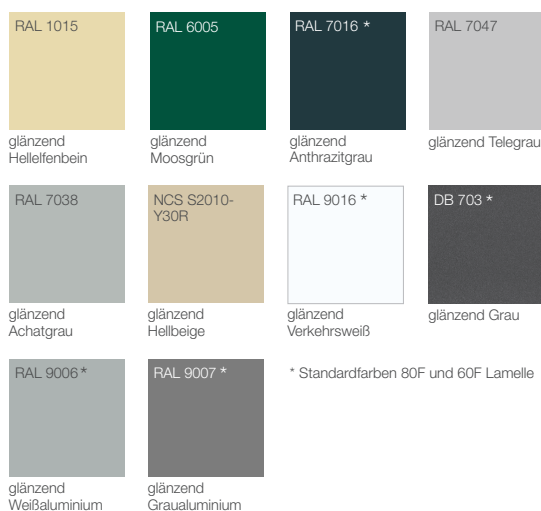

Große Farbvielfalt für alle Produktgruppen

Hochwetterfeste, gepulverte Aluminiumprofile

- Die Sonnenschutz- und Insektenschutzprodukte von Schlottner sind in einer **großen Farbvielfalt** erhältlich und bieten viel Freiheit für die individuelle Fassadengestaltung.
- Der Kasten, die Führungsschienen, der Endstab bzw. die Endleiste, der Insektenschutzrahmen oder Montagerahmen können **Ton in Ton** oder in **unterschiedlicher Farbe** bestellt werden.
- Durch die **hauseigene Pulverbeschichtung** kann nahezu jeder Farbwunsch erfüllt werden.
- Das komplette **RAL-Farben Sortiment** ist möglich.
- Sonderausführungen:** Eloxal, Holzstruktur.
- Um ihr Sonnenschutzelement farblich perfekt aufeinander abzustimmen sind auch unsere **Rolladen- und Raffstorelamellen** sowie die **Zip-Stoffe** in vielen Farben individuell bestellbar.

Standardfarben Rolladen Lamellen.

37er PVC/Alu Lamellen.

37er Alu Lamellen.

Standardfarben Raffstore Lamellen.

80R, 92Z & 80F/60F Lamellen.

* Standardfarben 80F und 60F Lamelle

80D RETROLux Lamellen.